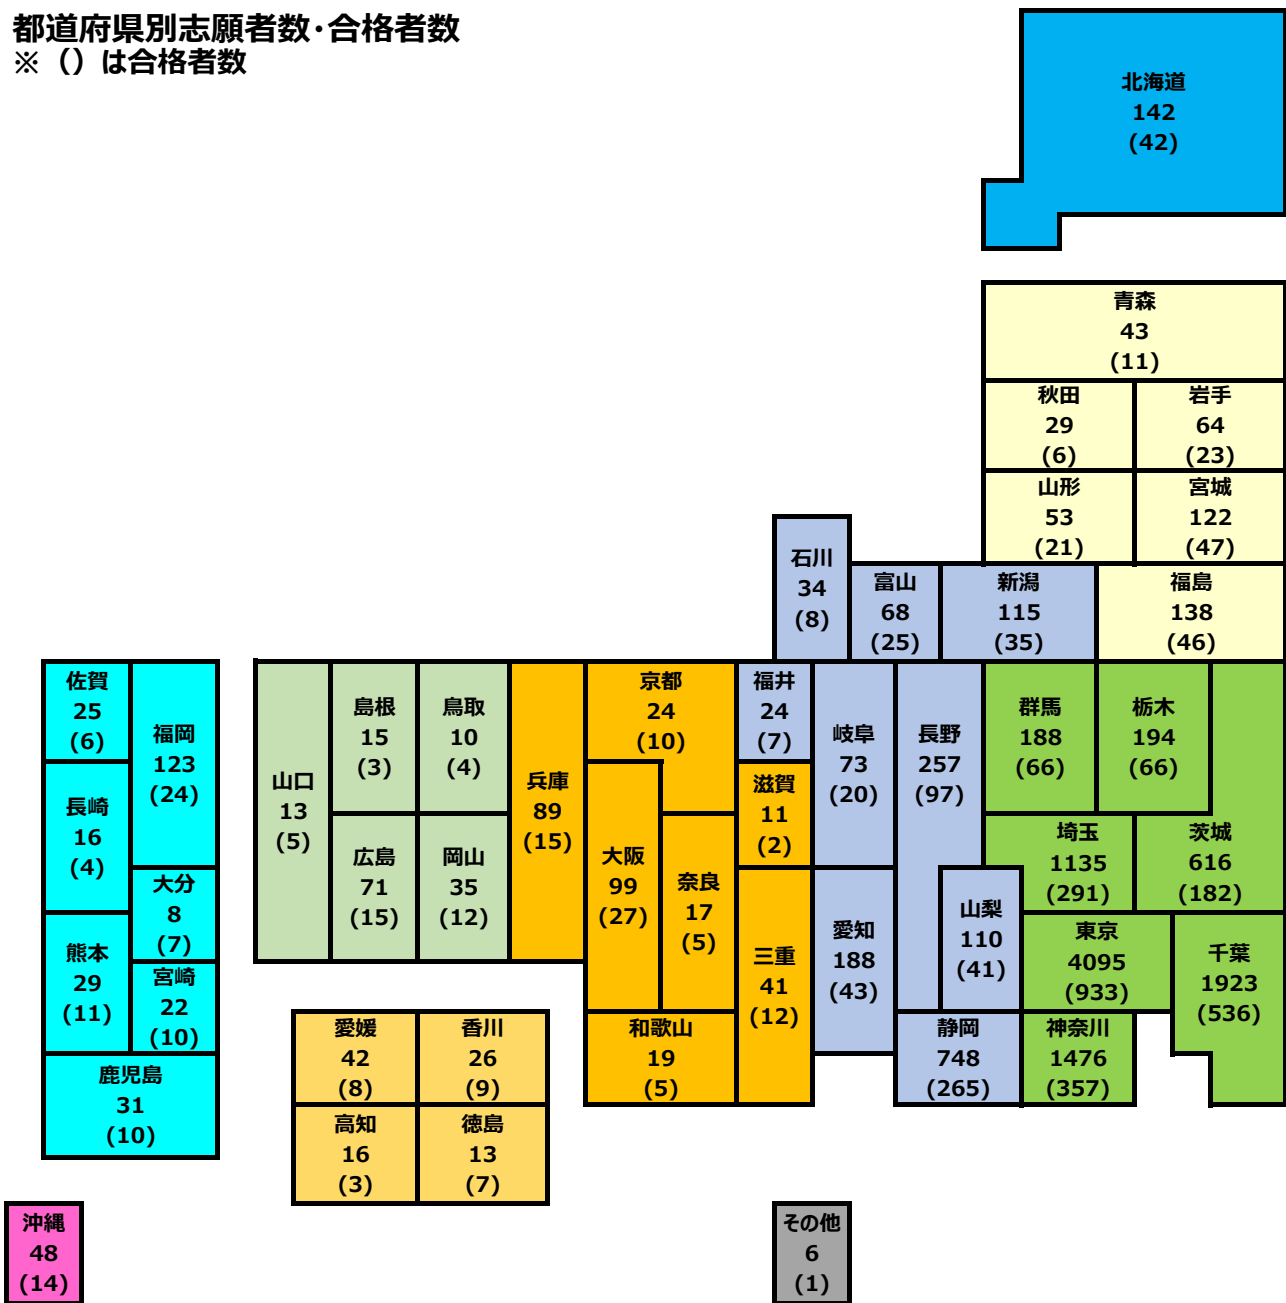

都道府県別志願者数・合格者数  
 ※ ( ) は合格者数

	志願者	合格者
北海道	142人	42人
東北	449人	154人
関東	9627人	2431人
中部	1617人	541人
近畿	300人	76人
中国	144人	39人
四国	97人	27人
九州	254人	72人
沖縄	48人	14人
その他	6人	1人