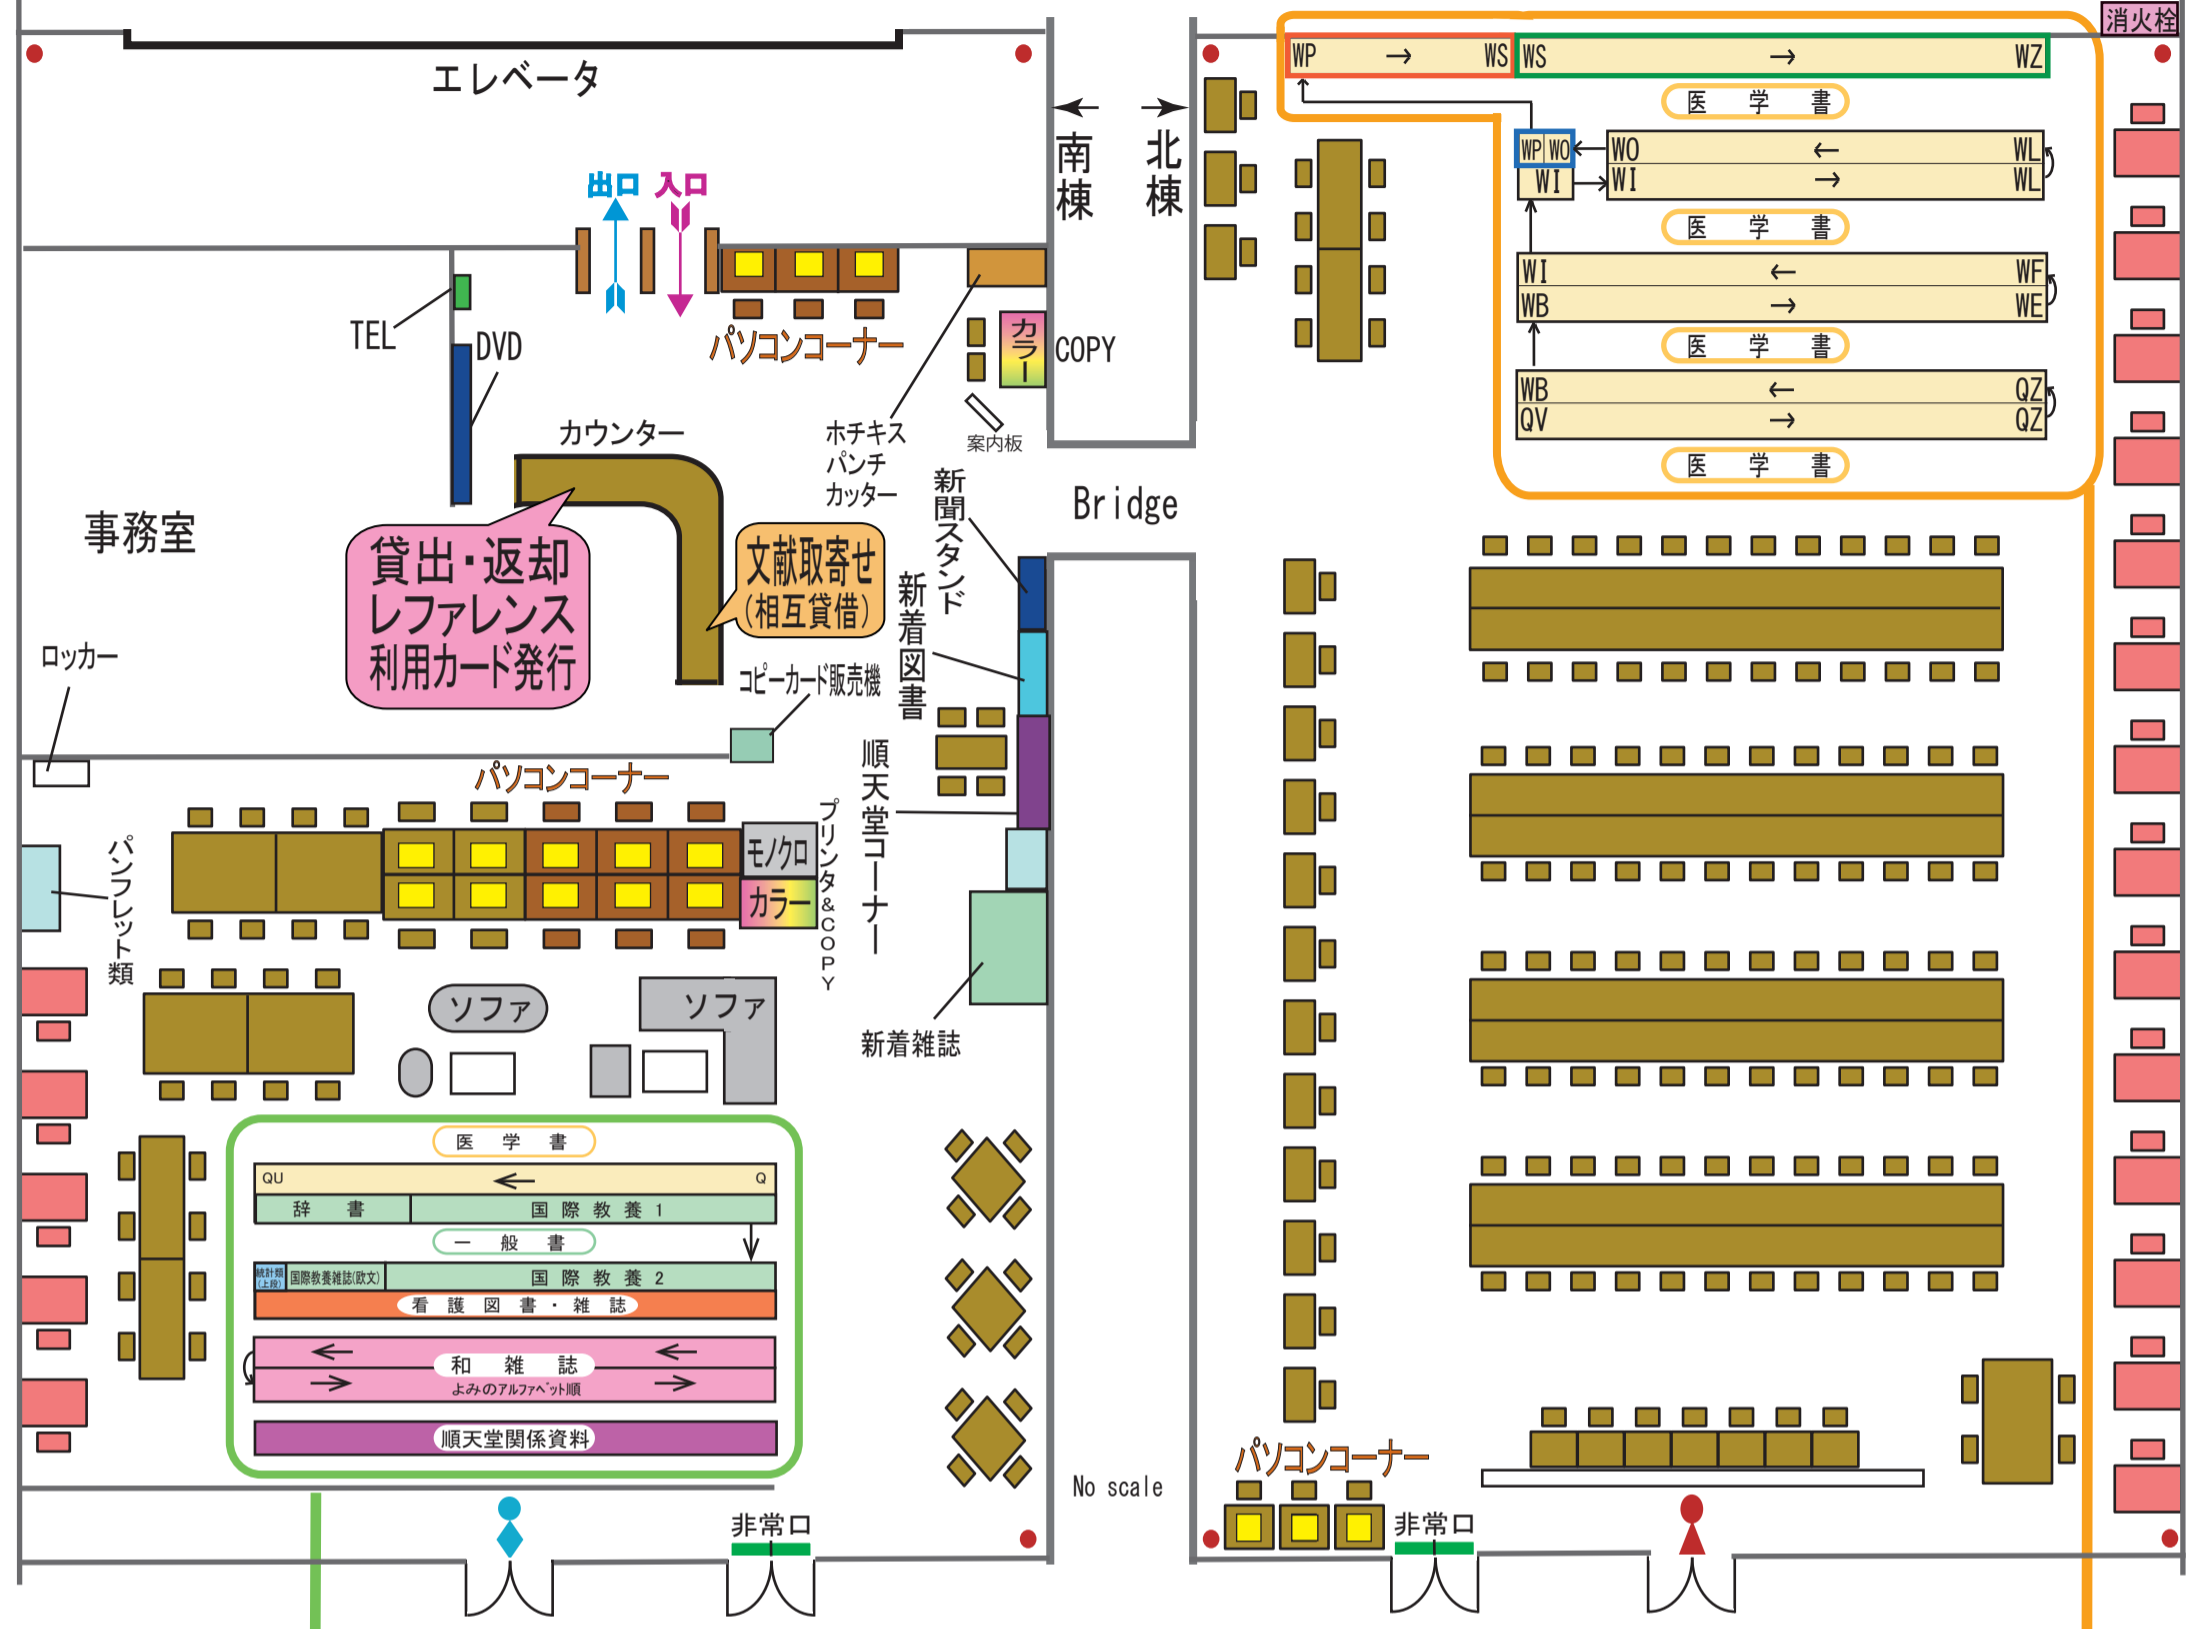

■ 座席 (衝立・ライト・コンセント付) 
 ■ 座席 (衝立付) 
 ■ 座席 
 ■ PC

・蓋の付いた飲物は持ち込み可  
 (ペットボトル・蓋付カップなど)

● 消火器

貸出・返却  
 レファレンス  
 利用カード発行

文献取寄せ  
 (相互貸借)

コピーカード販売機

拡大図

拡大図