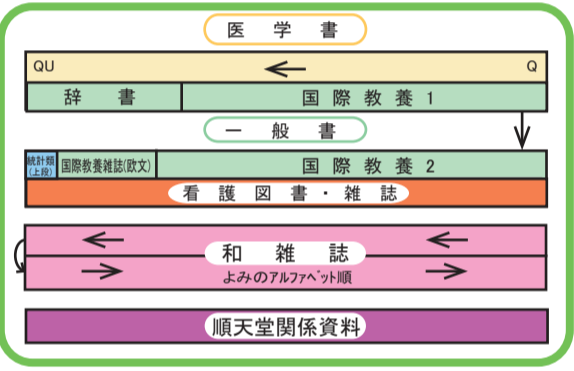

■ 座席 (衝立・ライト・コンセント付) 
 ■ 座席 (衝立付) 
 ■ 座席 
 ■ PC

・蓋の付いた飲物は持ち込み可  
 (ペットボトル・蓋付カップなど)

● 消火器

貸出・返却  
 レファレンス  
 利用カード発行

文献取寄せ  
 (相互貸借)

コピーカード販売機

拡大図

拡大図