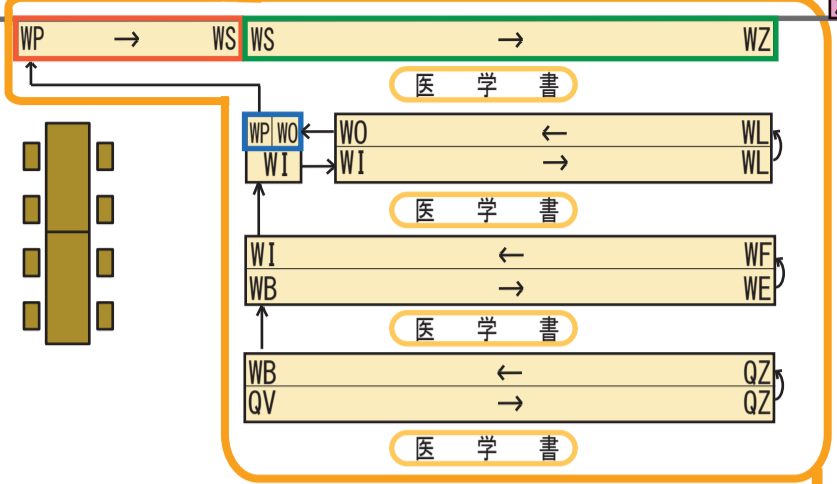

■ 座席 (衝立・ライト・コンセント付) 
 ■ 座席 (衝立付) 
 ■ 座席 
 ■ PC

・蓋の付いた飲物は持ち込み可  
 (ペットボトル・蓋付カップなど)

● 消火器

貸出・返却  
 レファレンス  
 利用カード発行

文献取寄せ  
 (相互貸借)

コピーカード販売機

拡大図

拡大図