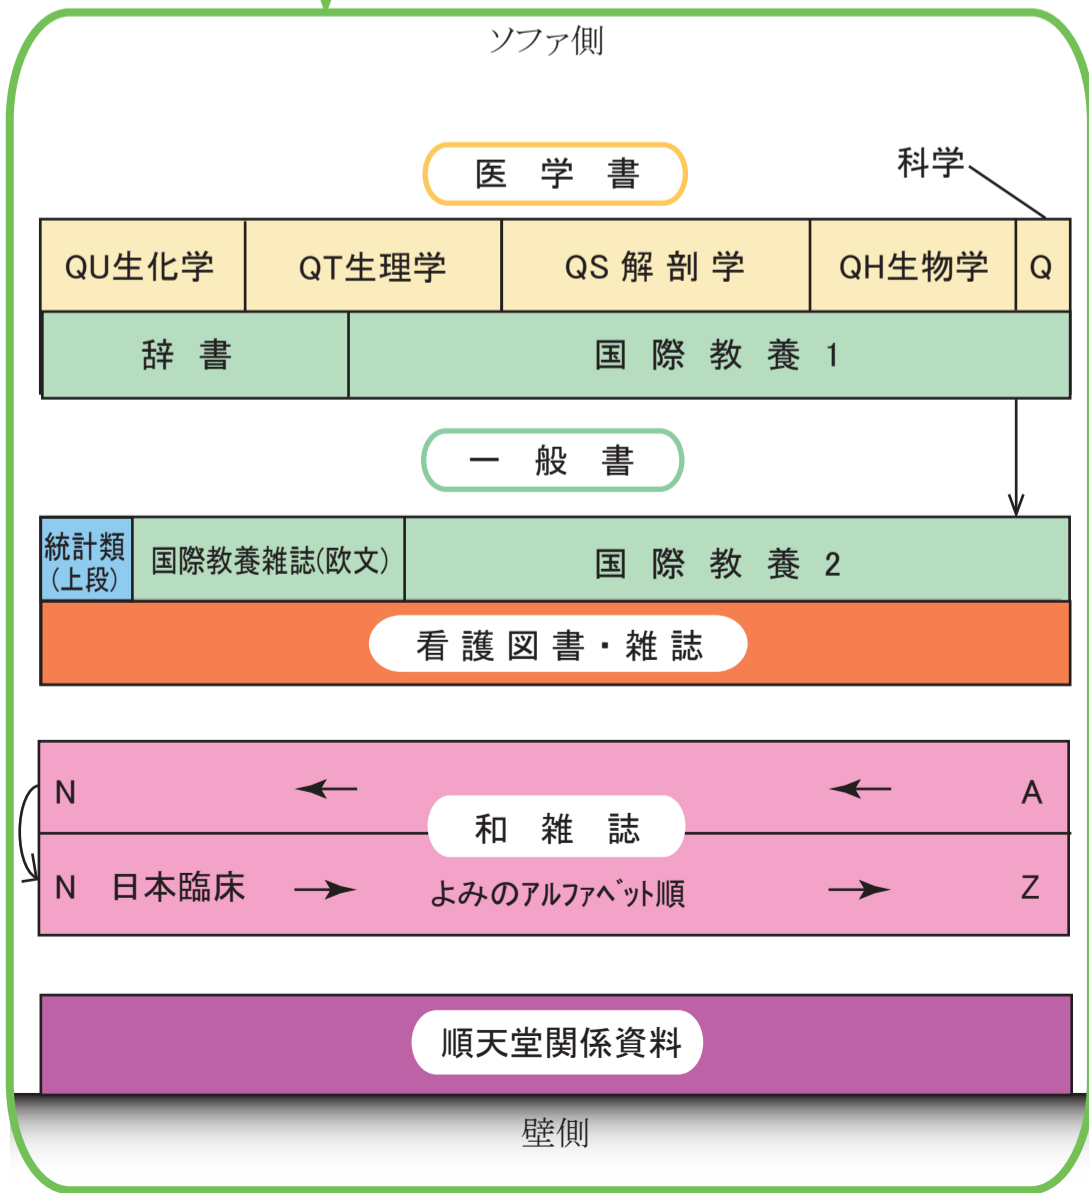

■ 座席 (衝立・ライト・コンセント付) 
 ■ 座席 (衝立付) 
 ■ 座席 
 ■ PC

・蓋の付いた飲物は持ち込み可  
 (ペットボトル・蓋付カップなど)

● 消火器

貸出・返却  
 レファレンス  
 利用カード発行

文献取寄せ  
 (相互貸借)

コピーカード販売機

拡大図

拡大図