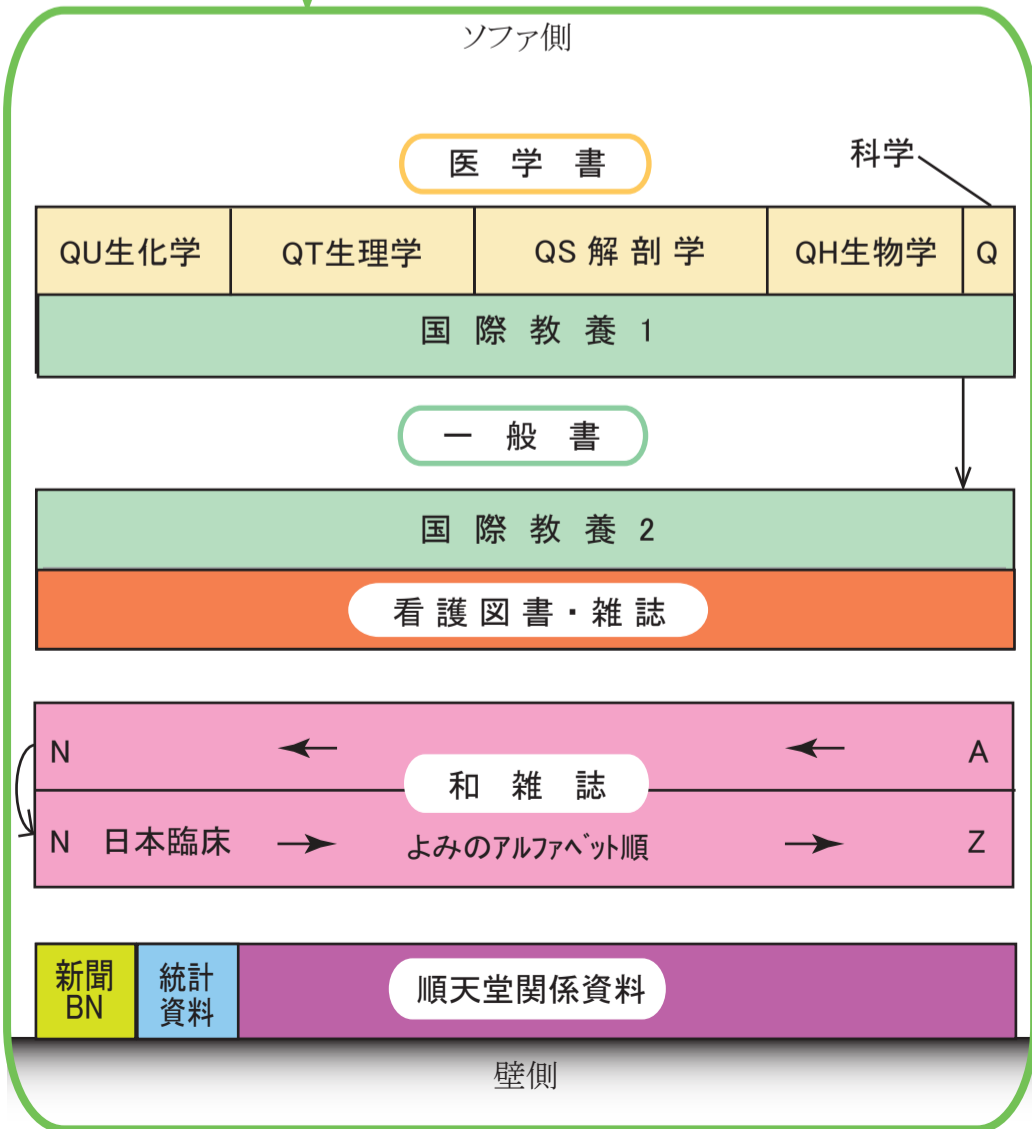

■ 座席 (衝立・ライト・コンセント付)   
 ■ 座席 (衝立付)   
 ■ 座席   
 ■ PC   
 ・ 蓋の付いた飲物は持ち込み可 (ペットボトル・蓋付カップなど)   
 ・ 食事不可   
 ● 消火器

拡大図

拡大図