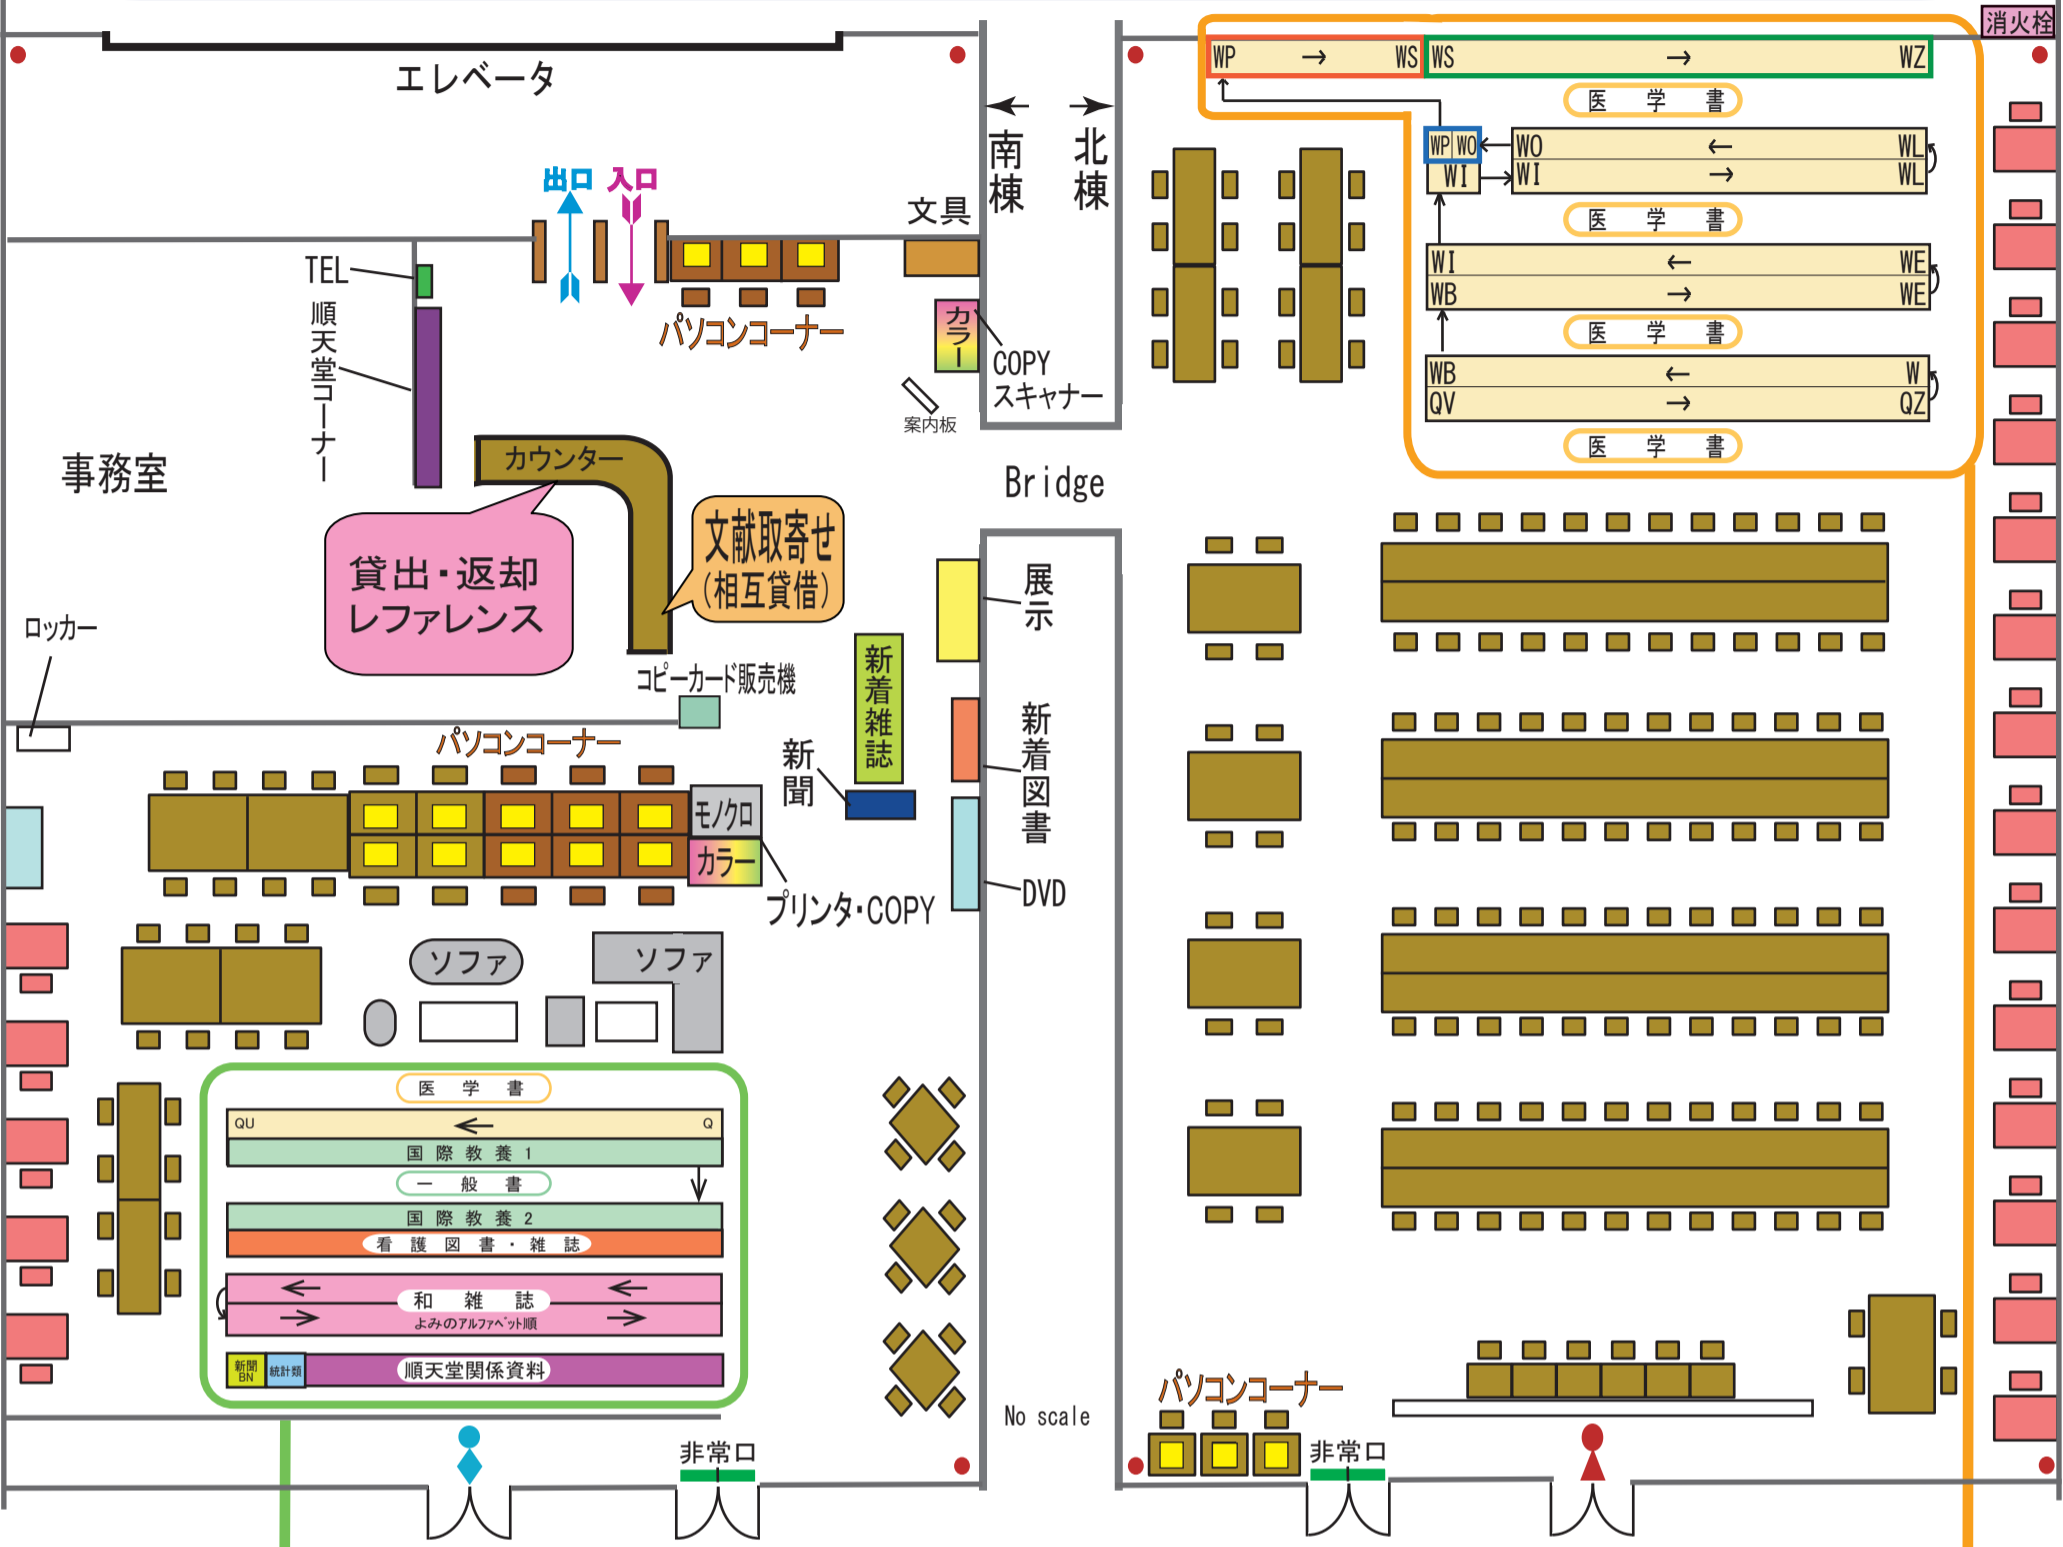

■ 座席 (衝立・ライト・コンセント付)   
 ■ 座席 (衝立付)   
 ■ 座席   
 ■ PC   
 ・ 蓋の付いた飲物は持ち込み可 (ペットボトル・蓋付カップなど)   
 ・ 食事不可   
 ● 消火器

拡大図

拡大図