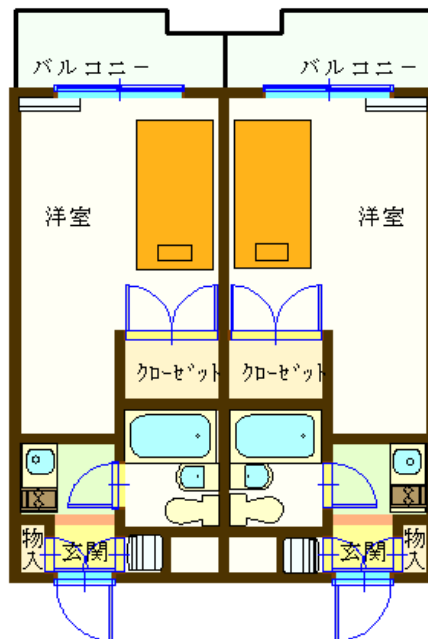

周辺環境

スーパーセンドウ酒々井店まで5分、セブンイレブン酒々井駅東口店まで1分、ローソン・スリーエフ酒々井駅前店まで5分、マクドナルド51号酒々井店まで10分、ガスト酒々井店まで10分、ドラッグストアまで5分、東酒々井郵便局まで1分、千葉銀行/京葉銀行まで6分、千葉しずい病院まで15分、酒々井町役場まで15分

間取図 (平面図)

賃料	40,000円		
礼金	0円	敷金	1ヶ月分
管理費等	2,000円/月		
所在地	印旛郡酒々井町東酒々井3丁目3-15		
構造・規模	RC3階建		
築年月	1993年05月	契約期間	2年
駐車場	有 税込5,500円/月		
駐輪場	有 0円	バイク置場	有 0円
現況	空室	入居日	即時
保険等	加入要 / 家財保険 2年間 13,150円		
備考	水道光熱費 (ガス含む) : 月11,000円 (税込) バルコニー面積 : 3.5m²		
設備特徴	Wi-Fi無料, IHクッキングヒーター, シューズボックス, 洗濯機, ベッド, 照明器具, エアコン, オートロック, 防犯カメラ, バルコニー, 宅配BOX		

Location (Google Map): <https://goo.gl/maps/Wsd4mye5yDZgAKuL8>