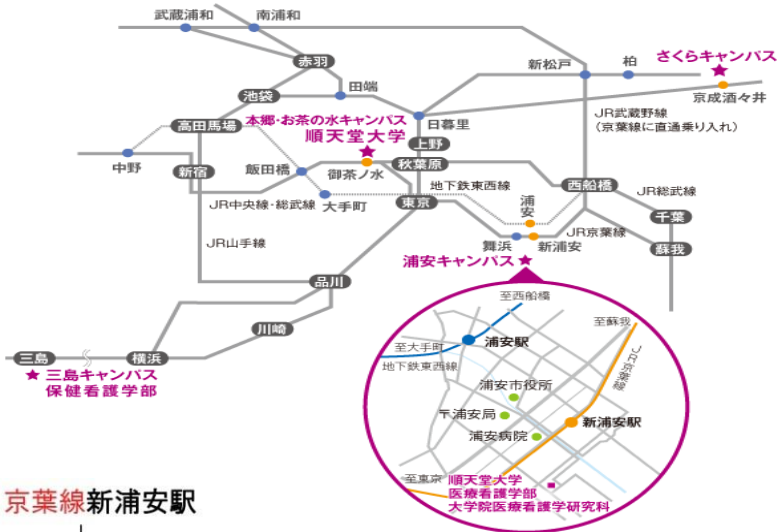

東京ベイシティ交通株式会社

 東京ベイシティバス

ぶらやすきっぷ

バス一日乗車券 浦安市内をぶらり散策

スマートフォンで
   使える♪
買える♪

乗車券
料 金

大人 **500**円(税込)

小児 **250**円(税込)

 利用可能な区間 

東京ベイシティバス 一般路線全線(深夜バスを含む)

※高速バスおよび「おさんぽバス」ではご利用できません。

深夜バス乗車時は、深夜運賃と普通運賃の差額を
別途お支払いください。

アクセス

〒279-0023

千葉県浦安市高洲 2-5-1

TEL : 047-355-3111 (代表)

JR 京葉線新浦安駅

バス(東京ベイシティバス交通)

新浦安駅 南口バスターミナル

10番 みなと南行

19番 高洲海浜公園行

※15番、18番高洲海浜公園

行は利用できません

(5分)