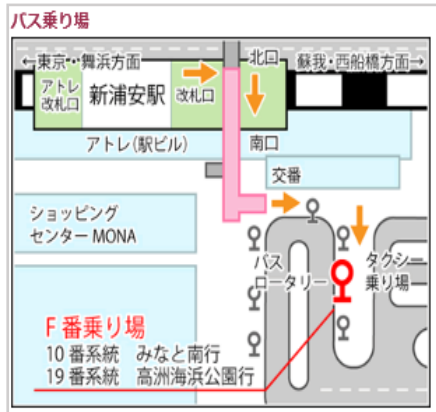

アクセス

〒279-0023

千葉県浦安市高洲 2-5-1

TEL : 047-355-3111 (代表)

JR 京葉線新浦安駅

バス(東京ベイシティバス交通)

新浦安駅 南口バスターミナル

10番 みなと南行

19番 高洲海浜公園行

※15番、18番高洲海浜公園

行は利用できません

(5分)

順天堂大学入口下車徒歩2分