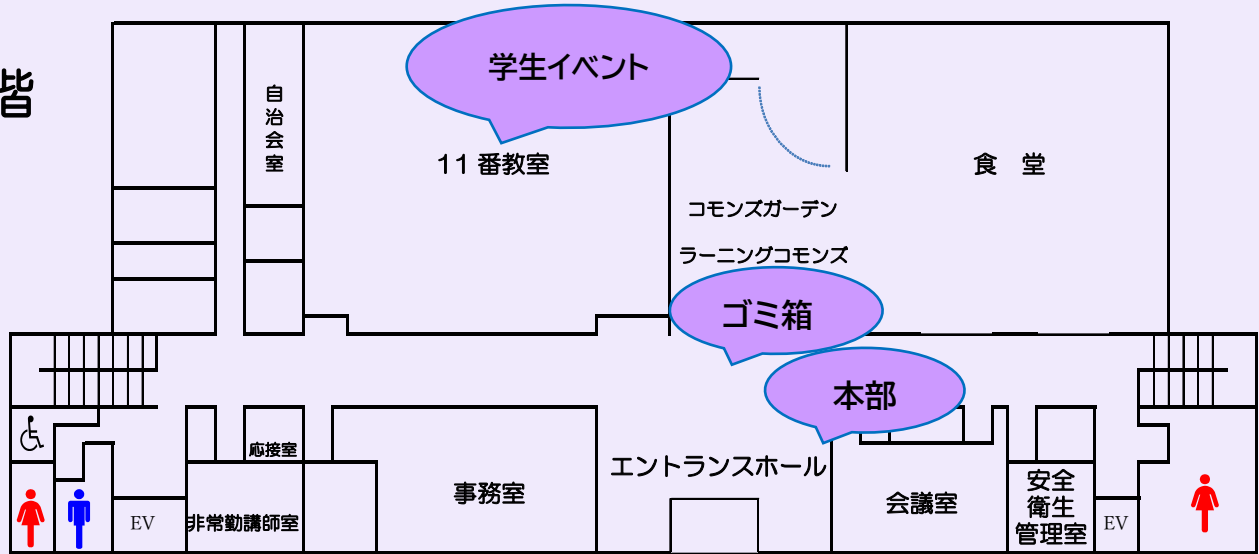

イベント紹介

- **ゲストパフォーマンス**
毎年大盛況、よしもと芸人によるお笑いLIVE
- **学生ステージ**
ダンスあり歌ありバンドあり、駅伝出場ウィンド・アンサンブルも！
- **お化け屋敷**
昨年大好評だったお化け屋敷、今年もやります！
- **謎解き**
面白い問題を用意して待っています☺
- **看護体験**
どなたでも気軽にお立ち寄りください♡
- **お風呂部**
お風呂について知ろう👉バスソルトづくりもあるよ
- **国際交流・離島研究部発表会**
学生による海外研修・離島研究部 成果発表➡
- **模擬店**
おかず、スイーツ、小物など多数出店！
- **ホームカミングデー（※順大関係者のみ）**
第1回目の卒業生に向けた交流イベント

フロア&イベント案内

屋外ルート

来場者の方は、来場者ルートをご通行ください。

校内への車両の立ち入りはできません。
公共交通機関をご利用いただくか
恐れ入りますがお近くのパーキングをご利用ください。

1 階

※お困りごとがございましたら、本部までお問合せください。

2 階

23番教室 10月21日(土)スケジュール

11:00~12:30	ホームカミングデーセレモニー ¹⁾ (順大関係者のみ)
13:00~13:30	ゲストライブ配信 ²⁾
14:00~15:30	国際交流に関する発表会

1)ホームカミングデーセレモニーにつきまして、一般の方の入場はご遠慮ください。

2)ゲストパフォーマンスは11番教室で行われます。11番教室の定員を超えた場合、23番教室でライブ配信を行います。

23番教室 10月22日(日)スケジュール

10:00~10:30	離島研究部による発表会
10:30~12:00	国際交流に関する発表会
12:30~13:30	公開講座【多様な生物とともに宇宙船地球号の上で暮らす私たち】

3階

4階

謎解き 21日 11:30~15:00(最終受付 14:30) * 13:00~14:00 休止中
 22日 10:30~13:30 (最終受付 13:00)

お化け屋敷 21日 11:00~15:00 * 13:00~14:00 休止中
 22日 11:00~13:30