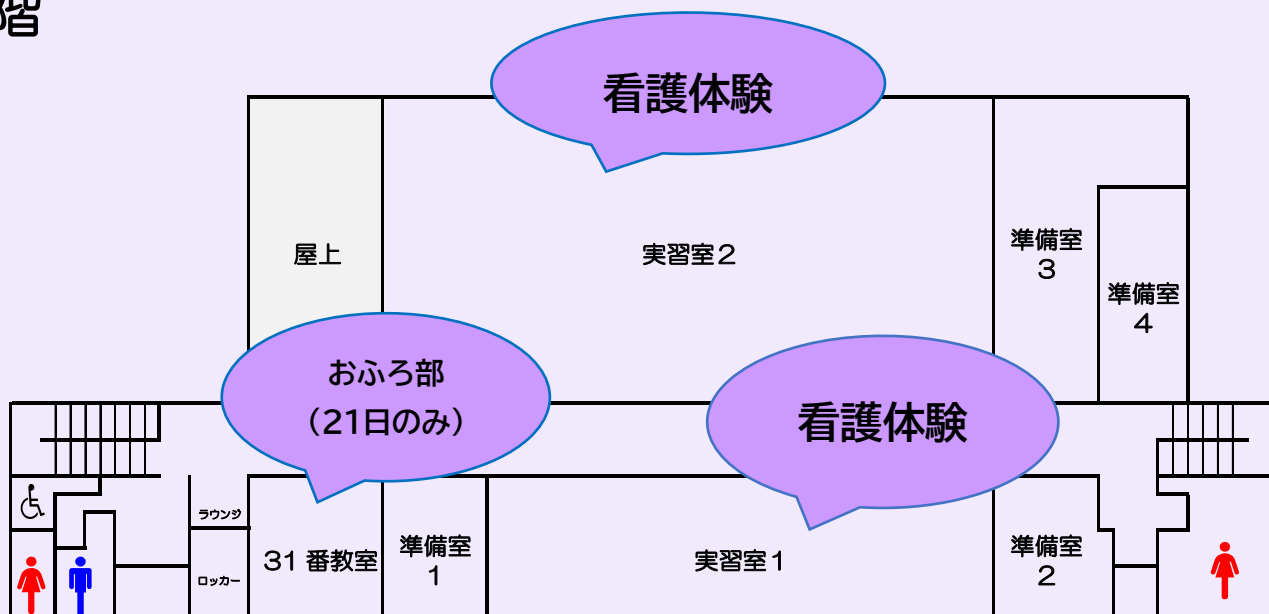

フロア&イベント案内

屋外ルート

来場者の方は、来場者ルートをご通行ください。

校内への車両の立ち入りはできません。
公共交通機関をご利用いただくか
恐れ入りますがお近くのパーキングをご利用ください。

1 階

※お困りごとがございましたら、本部までお問合せください。

2 階

23番教室 10月21日(土)スケジュール

11:00~12:30	ホームカミングデーセレモニー ¹⁾ (順大関係者のみ)
13:00~13:30	ゲストライブ配信 ²⁾
14:00~15:30	国際交流に関する発表会

1)ホームカミングデーセレモニーにつきまして、一般の方の入場はご遠慮ください。

2)ゲストパフォーマンスは11番教室で行われます。11番教室の定員を超えた場合、23番教室でライブ配信を行います。

23番教室 10月22日(日)スケジュール

10:00~10:30	離島研究部による発表会
10:30~12:00	国際交流に関する発表会
12:30~13:30	公開講座【多様な生物とともに宇宙船地球号の上で暮らす私たち】

3階

4階

謎解き 21日 11:30~15:00(最終受付 14:30) * 13:00~14:00 休止中
 22日 10:30~13:30 (最終受付 13:00)

お化け屋敷 21日 11:00~15:00 * 13:00~14:00 休止中
 22日 11:00~13:30

展示 展示物を読んでクイズに参加しよう
おふろやお水に関するクイズに答えると、
おふろグッズをプレゼント

おふろ部
WEBサイト

おふろ部とは、おふろ好きな人の輪を広げていくことを目的とした、産学官連携プロジェクトです。
三島市は2018年から参加しています。

問合せ：三島市水道課 (983・2657) 三島市中央町5-5

看護体験のお知らせ

場所：実習室 1、2 (3階)

時間：1日目 11:00～16:00
2日目 10:00～14:00