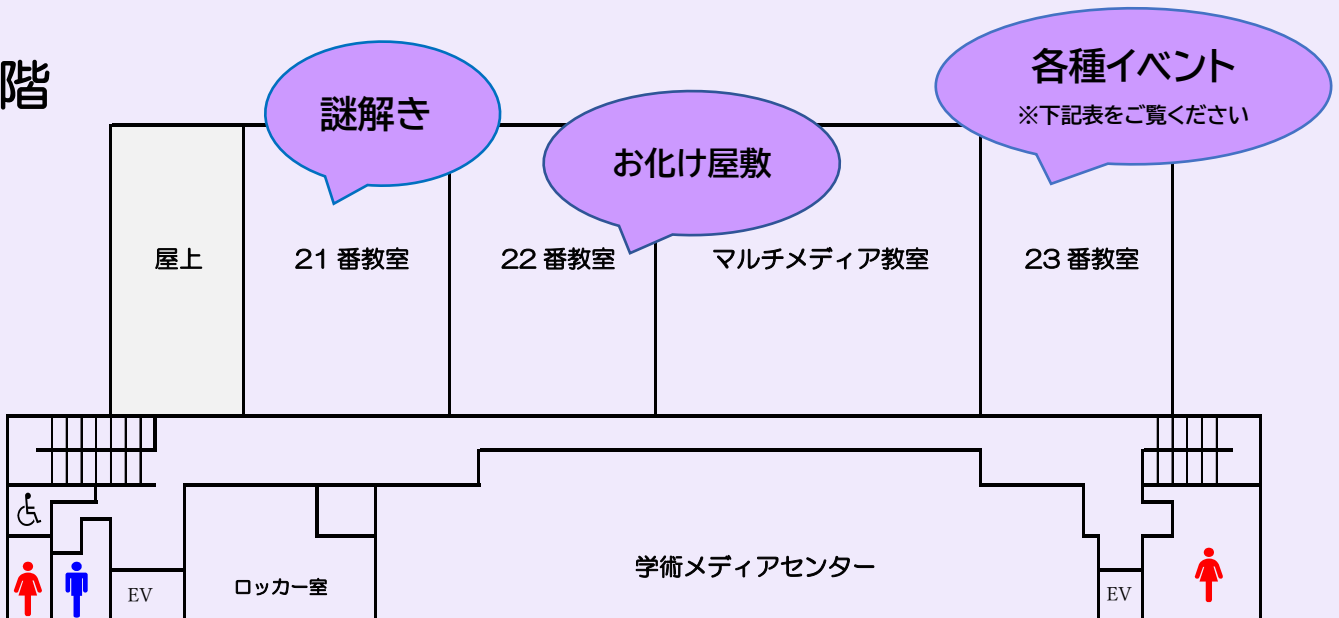

イベント紹介

- **ゲストパフォーマンス**
毎年大盛況、よしもと芸人によるお笑いLIVE
- **学生ステージ**
ダンスあり歌ありバンドあり、駅伝出場ウィンド・アンサンブルも！
- **お化け屋敷**
昨年大好評だったお化け屋敷、今年もやります！
- **謎解き**
面白い問題を用意して待っています☺
- **看護体験**
どなたでも気軽にお立ち寄りください♡
- **お風呂部**
お風呂について知ろう👉バスソルトづくりもあるよ
- **国際交流・離島研究部発表会**
学生による海外研修・離島研究部 成果発表➡
- **模擬店**
おかず、スイーツ、小物など多数出店！
- **ホームカミングデー（※順大関係者のみ）**
第1回目の卒業生に向けた交流イベント

フロア&イベント案内

屋外ルート

来場者の方は、来場者ルートをご通行ください。

校内への車両の立ち入りはできません。
公共交通機関をご利用いただくか
恐れ入りますがお近くのパーキングをご利用ください。

1 階

※お困りごとがございましたら、本部までお問合せください。

2 階

23番教室 10月21日(土)スケジュール

11:00~12:30	ホームカミングデーセレモニー ¹⁾ (順大関係者のみ)
13:00~13:30	ゲストライブ配信 ²⁾
14:00~15:30	国際交流に関する発表会

1)ホームカミングデーセレモニーにつきまして、一般の方の入場はご遠慮ください。

2)ゲストパフォーマンスは11番教室で行われます。11番教室の定員を超えた場合、23番教室でライブ配信を行います。

23番教室 10月22日(日)スケジュール

10:00~10:30	離島研究部による発表会
10:30~12:00	国際交流に関する発表会
12:30~13:30	公開講座【多様な生物とともに宇宙船地球号の上で暮らす私たち】

3階

4階

謎解き 21日 11:30~15:00(最終受付 14:30) * 13:00~14:00 休止中
 22日 10:30~13:30 (最終受付 13:00)

お化け屋敷 21日 11:00~15:00 * 13:00~14:00 休止中
 22日 11:00~13:30