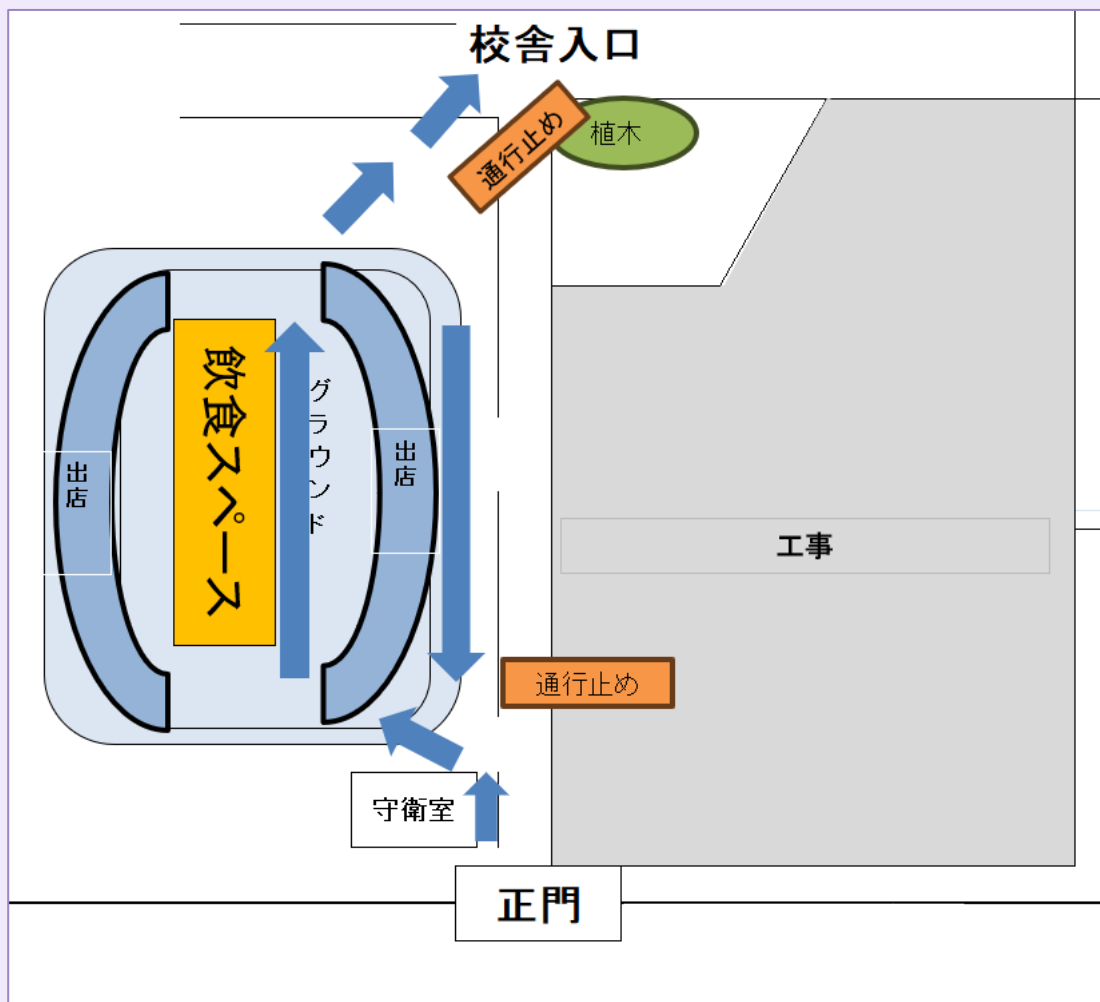

イベント紹介

- **ゲストパフォーマンス**
毎年大盛況、よしもと芸人によるお笑いLIVE
- **学生ステージ**
ダンスあり歌ありバンドあり、駅伝出場ウィンド・アンサンブルも！
- **お化け屋敷**
昨年大好評だったお化け屋敷、今年もやります！
- **謎解き**
面白い問題を用意して待っています☺
- **看護体験**
どなたでも気軽にお立ち寄りください♡
- **お風呂部**
お風呂について知ろう👉バスソルトづくりもあるよ
- **国際交流・離島研究部発表会**
学生による海外研修・離島研究部 成果発表➡
- **模擬店**
おかず、スイーツ、小物など多数出店！
- **ホームカミングデー（※順大関係者のみ）**
第1回目の卒業生に向けた交流イベント

フロア&イベント案内

屋外ルート

来場者の方は、来場者ルートをご通行ください。

校内への車両の立ち入りはできません。
公共交通機関をご利用いただくか
恐れ入りますがお近くのパーキングをご利用ください。

1 階

※お困りごとがございましたら、本部までお問合せください。

2 階

23番教室 10月21日(土)スケジュール