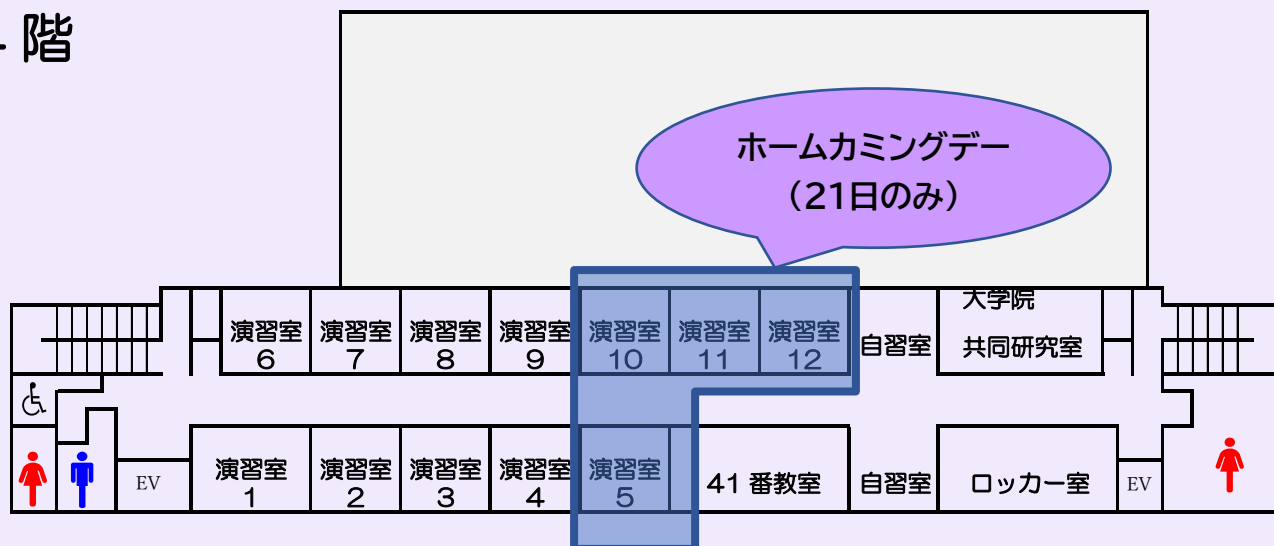

フロア&イベント案内

屋外ルート

来場者の方は、来場者ルートをご通行ください。

校内への車両の立ち入りはできません。
公共交通機関をご利用いただくか
恐れ入りますがお近くのパーキングをご利用ください。

1 階

※お困りごとがございましたら、本部までお問合せください。

2 階

23番教室 10月21日(土)スケジュール

11:00~12:30	ホームカミングデーセレモニー ¹⁾ (順大関係者のみ)
13:00~13:30	ゲストライブ配信 ²⁾
14:00~15:30	国際交流に関する発表会

1)ホームカミングデーセレモニーにつきまして、一般の方の入場はご遠慮ください。

2)ゲストパフォーマンスは11番教室で行われます。11番教室の定員を超えた場合、23番教室でライブ配信を行います。

23番教室 10月22日(日)スケジュール

10:00~10:30	離島研究部による発表会
10:30~12:00	国際交流に関する発表会
12:30~13:30	公開講座【多様な生物とともに宇宙船地球号の上で暮らす私たち】

3階

4階

謎解き 21日 11:30~15:00(最終受付 14:30) * 13:00~14:00 休止中
 22日 10:30~13:30 (最終受付 13:00)

お化け屋敷 21日 11:00~15:00 * 13:00~14:00 休止中
 22日 11:00~13:30

展示 展示物を読んでクイズに参加しよう
おふろやお水に関するクイズに答えると、
おふろグッズをプレゼント

おふろ部
WEBサイト

おふろ部とは、おふろ好きな人の輪を広げていくことを目的とした、産学官連携プロジェクトです。
三島市は2018年から参加しています。

問合せ：三島市水道課 (983・2657) 三島市中央町5-5

看護体験のお知らせ

場所：実習室 1、2 (3階)

時間：1日目 11:00～16:00
2日目 10:00～14:00