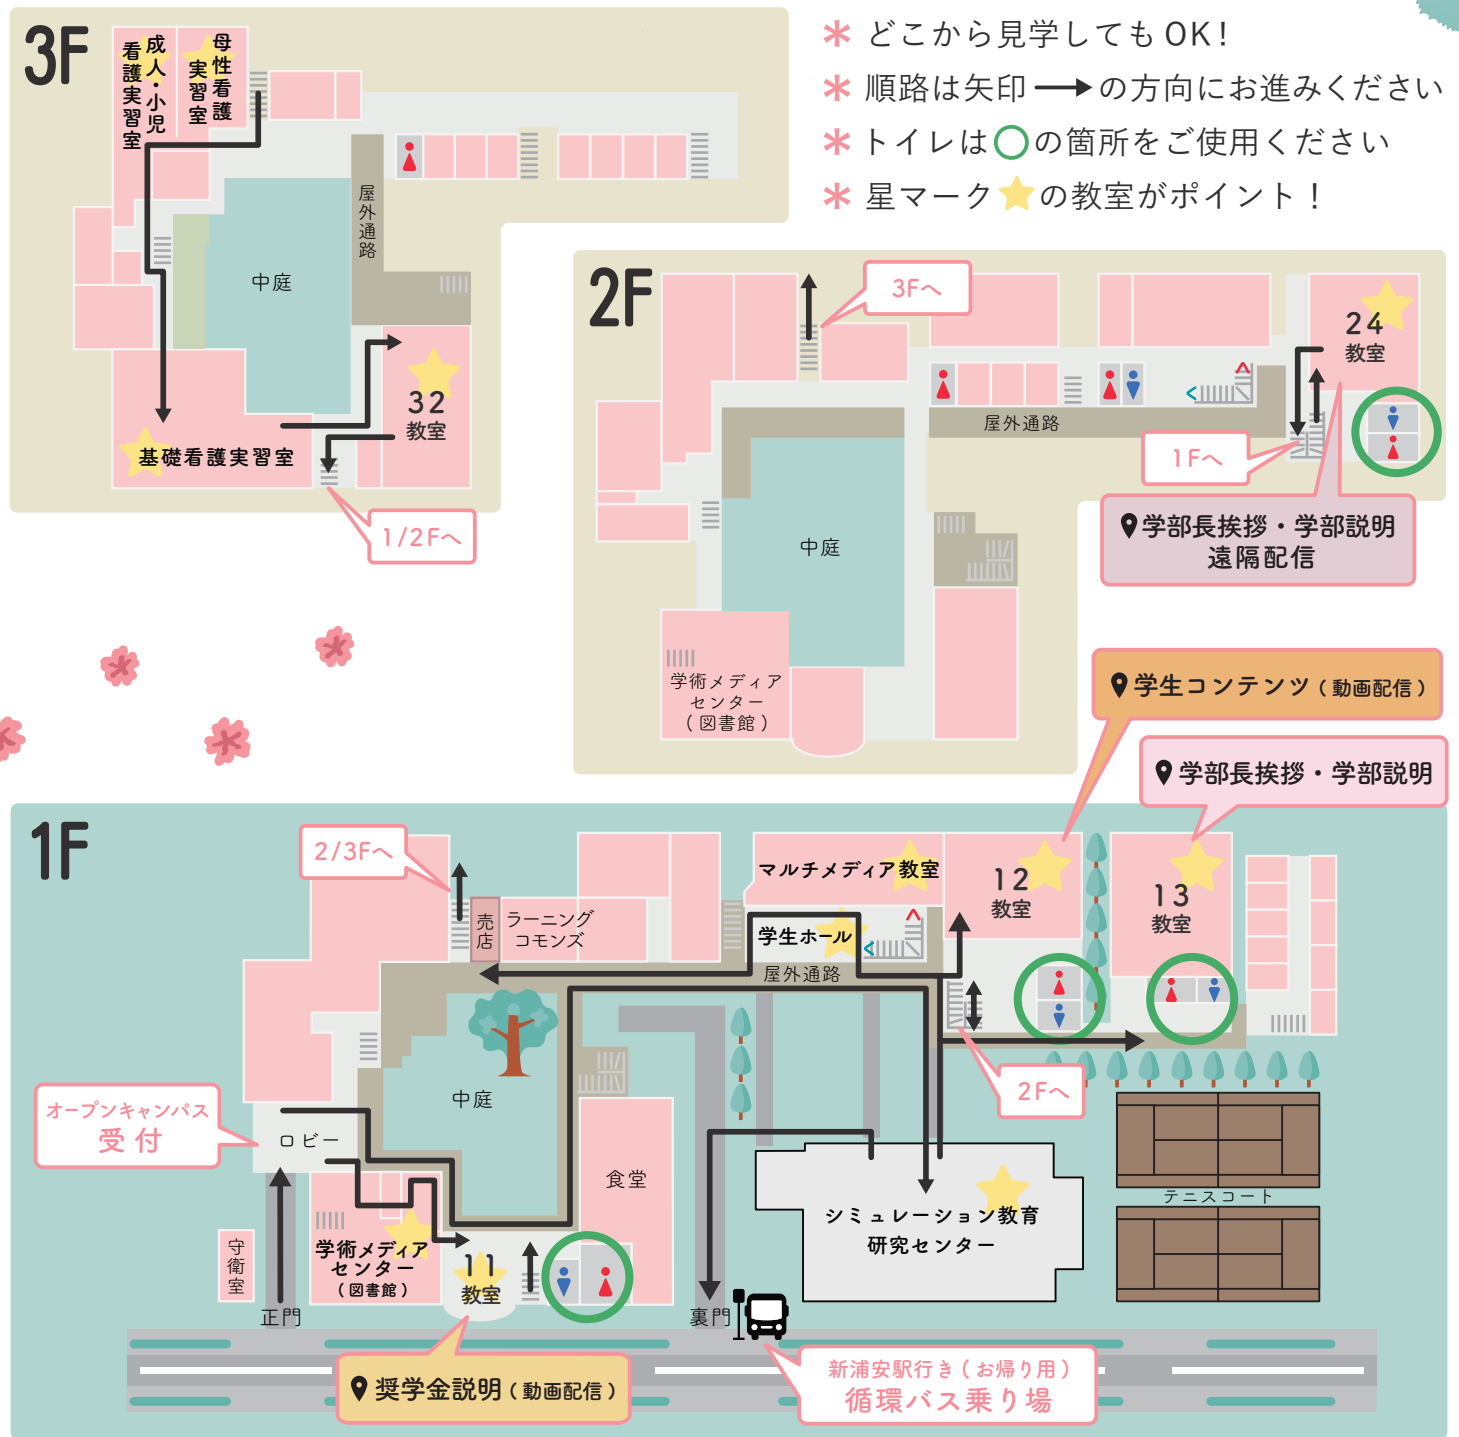

# CAMPUS WALK MAP

\*お帰りは、裏門から10分おきに新浦安駅行きの特設巡回バスが出ています。

## TIME SCHEDULE

	9	10	11	12	13	14	15
13 教室		学部長挨拶 学部説明 9:30-10:10	学部長挨拶 学部説明 10:40-11:20		学部長挨拶 学部説明 13:00-13:40	学部長挨拶 学部説明 14:10-14:50	
24 教室		▶ 遠隔配信	▶ 遠隔配信		▶ 遠隔配信	▶ 遠隔配信	
12 教室	▶ 学生コンテンツ - プロフェッショナルへの道 - (動画配信)						
11 教室	▶ 奨学金説明 (動画配信)						
キャンパス内	キャンパスウォーク						