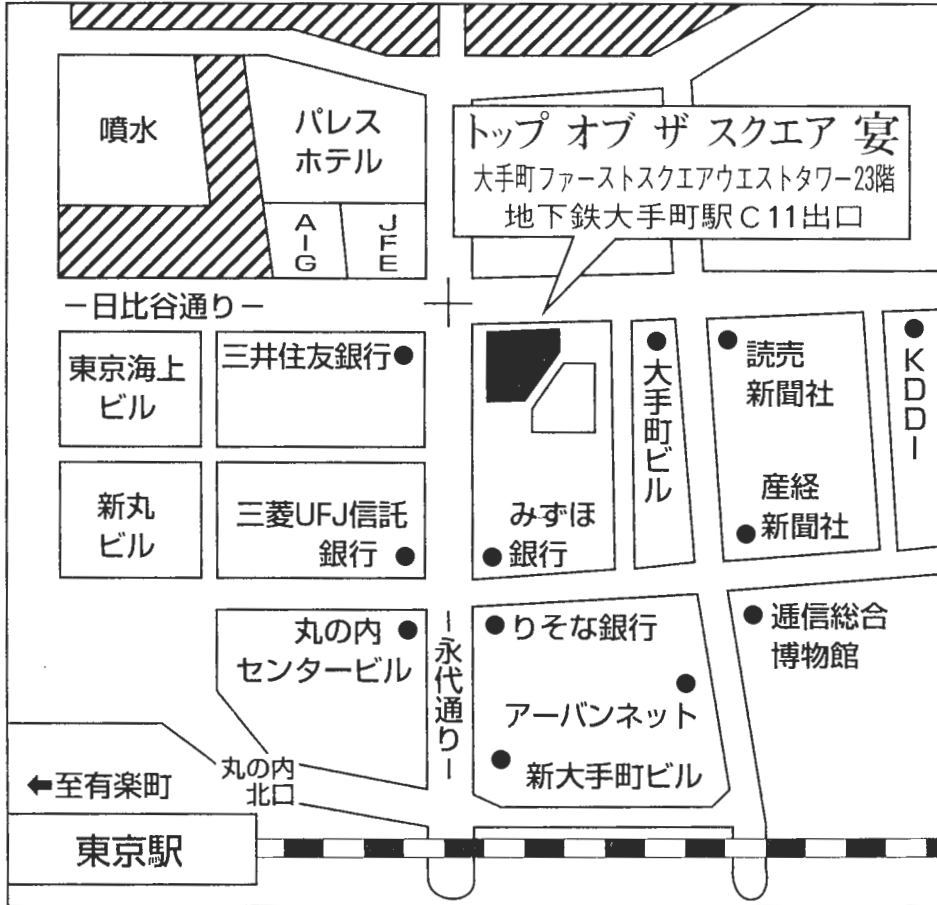

トップ オブ ザ スクエア
(パレスホテル運営)

〒100-0004 東京都千代田区大手町1-5-1
大手町ファーストスクエア ウエストタワー23階

ご案内

当ビルは、セキュリティ強化のため、エレベーター前にゲートを設置しております。通過する際専用のカードが必要となりますので、お手数ですが1階受付にてお受け取り下さい。

交通

- 地下鉄千代田線・東西線・半蔵門線・丸ノ内線・都営三田線・地下鉄大手町駅C-8・11出口より徒歩1分
- JR東京駅丸の内北口より徒歩5分 大手町交差点角
- 土曜、日曜、祝日の特別営業日のご利用は、1階からの入館のみになります。