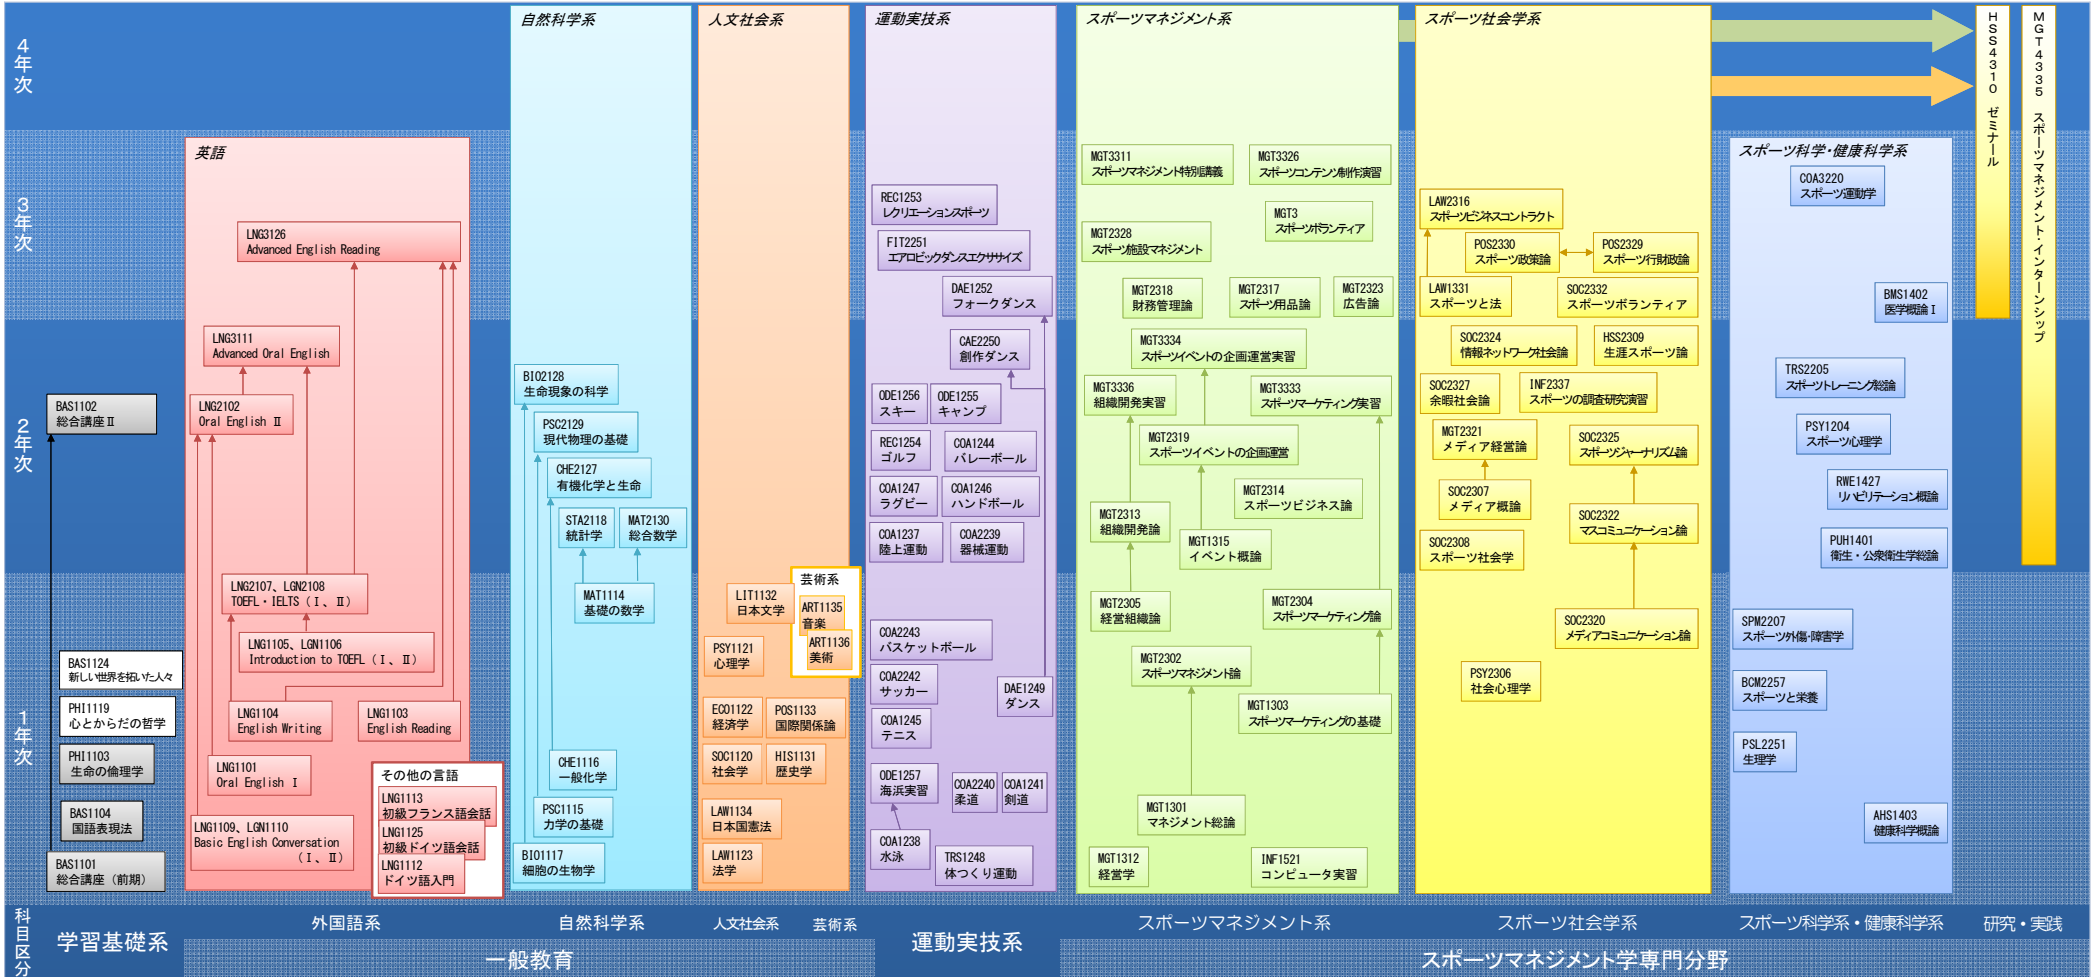

スポーツマネジメント学科 カリキュラム・ツリー

HSS4310
ゼミナール

MGT4335
スポーツマネジメント・インターンシップ

科目区分 学習基礎系 外国語系 自然科学系 人文社会系 芸術系 運動実技系 スポーツマネジメント系 スポーツ社会学系 スポーツ科学系・健康科学系 研究・実践

スポーツマネジメント学専門分野