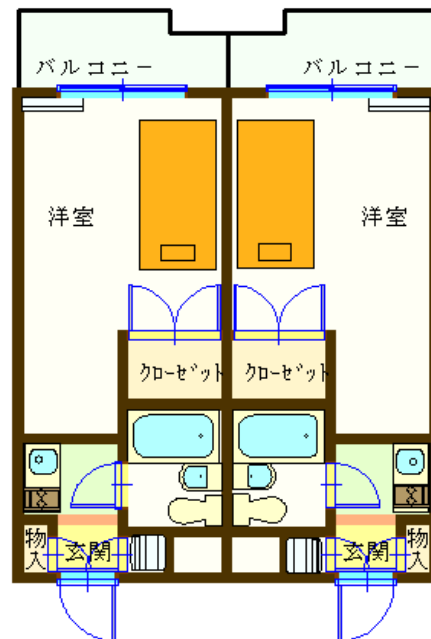

貸マンション

1K 17.92m²

JR成田線 酒々井駅 徒歩2分

《トゥ・セゾン》

管理人常駐で安心のセキュリティ！

無料Wi-fi (高速1Gbps)！

駐輪場・バイク置き場・引越しトラック貸出無料！酒々井アウトレット直通バス17分！

初期費用0円 (礼金・仲介手数料)

周辺環境

スーパーセンドウ酒々井店まで5分、セブンイレブン酒々井駅東口店まで1分、ローソン・スリーエフ酒々井駅前店まで5分、マクドナルド51号酒々井店まで10分、ガスト酒々井店まで10分、ドラッグストアまで5分、東酒々井郵便局まで1分、千葉銀行/京葉銀行まで6分、千葉しずい病院まで15分、酒々井町役場まで15分

間取図 (平面図)

賃料	40,000円		
礼金	0円	敷金	1ヶ月分
管理費等	2,000円/月		
所在地	印旛郡酒々井町東酒々井3丁目3-15		
構造・規模	RC3階建		
築年月	1993年05月	契約期間	2年
駐車場	有 税込5,500円/月		
駐輪場	有 0円	バイク置場	有 0円
現況	空室	入居日	即時
保険等	加入要 / 家財保険 2年間 13,150円		
備考	水道光熱費 (ガス含む) : 月11,000円 (税込) バルコニー面積 : 3.5m ²		
設備特徴	Wi-Fi無料, IHクッキングヒーター, シューズボックス, 洗濯機, ベッド, 照明器具, エアコン, オートロック, 防犯カメラ, バルコニー, 宅配BOX		