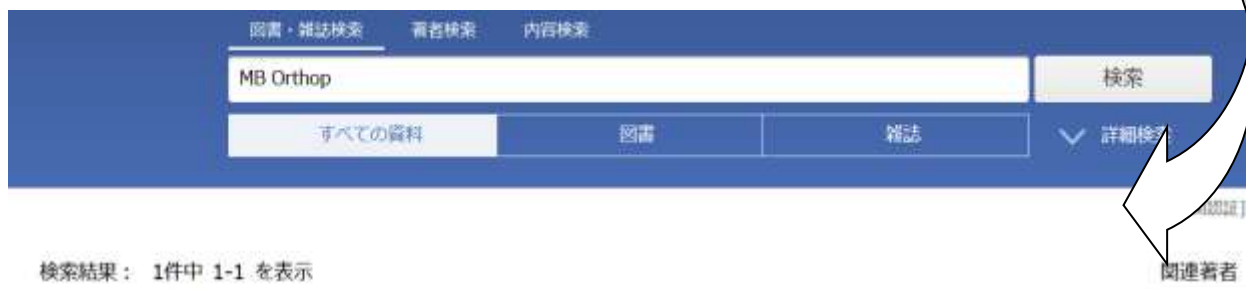

2、「所蔵館の確認」が0件

この場合、順天堂大学4キャンパスすべてで所蔵していない事になりますが、雑誌名が略称の場合などは検索されないことがあります。

さくらでは「スポーツ・保健・体育系」「教育系」の雑誌を多く所蔵しておりますので、「所蔵館の確認」が0件でも、スポーツ系や教育系の雑誌は、「資料検索」をクリックし、念のため雑誌名で検索してみてください。その際、雑誌名は略称ではなく、正式名称で検索してください。

<略称から正式名称を調べるには・・・>

さくらキャンパス学術メディアセンターHPより「CiNii Books」を利用します。

フリーワードに調べたい雑誌の略称を入力し
[検索]ボタンをクリックします。

正式名称がわかります。

各データベースの検索結果画面等にある **順天堂 リンク Juntendo Link** ボタンをクリックします。順天堂大学内で、雑誌を所蔵しているか、または、契約している電子ジャーナルより論文全文をダウンロードできるかを、両方まとめて検索できます。